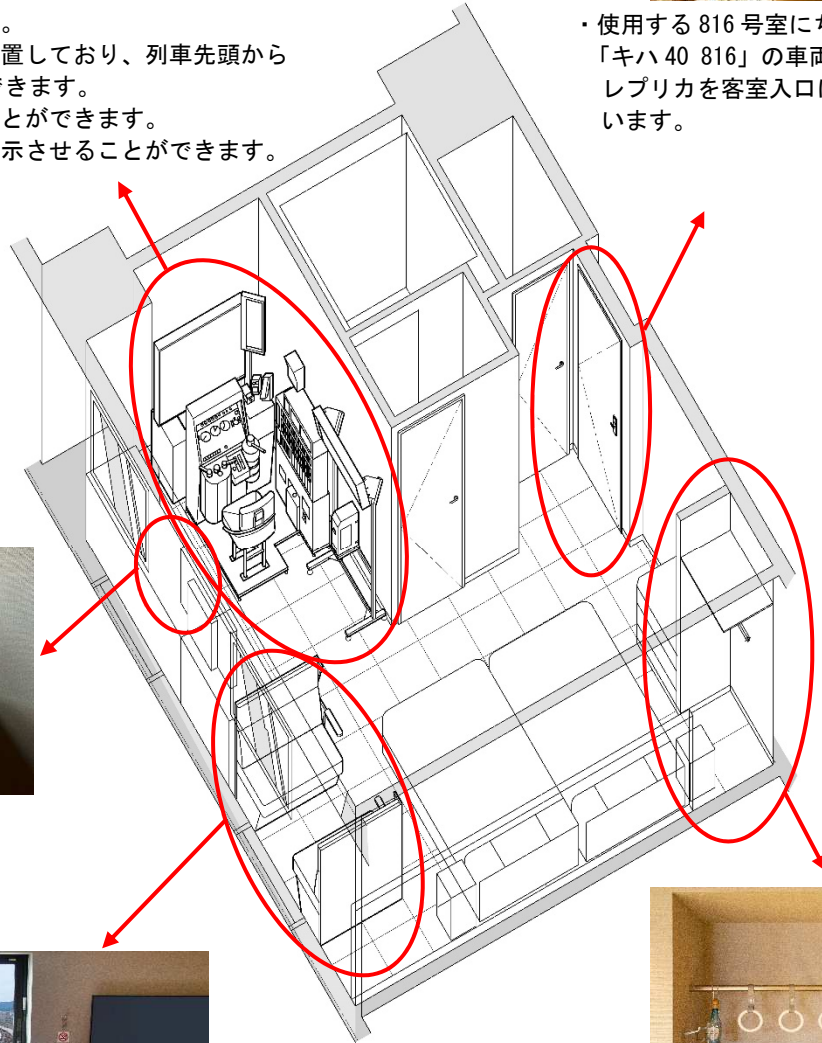

スタッフの熱い思いにより制作された『キハ40トレインルーム』をぜひご利用ください。

『キハ40トレインルーム』

トレインビュー／客室の窓からは
列車・線路をお楽しみいただけます。

キハ40形車両／鉄道ファンに人気の
希少性が高い車両です。

■『キハ40トレインルーム』概要

- ・プラン名称：【1日1室限定】国鉄キハ40形気動車『キハ40トレインルーム』プラン
- ・予約受付開始：2022年10月14日（金）（「鉄道の日」より予約受付開始）
- ・ご利用開始日：2022年11月1日（火）～
- ・予約受付方法：JRイン函館公式サイトにて予約可能（<https://www.jr-inn.jp/hakodate/>）
- ・部屋タイプ：禁煙ラージツインルーム（30㎡）定員2名
小学生以下は追加料金2,000円で添い寝可能（未就学のお子様は無料）
- ・料金：1室2名様利用 お1名様素泊まり8,200円～、
1室1名様利用 素泊まり16,400円～
※ご朝食は別途お1名様2,600円
※掲載料金はいずれもサービス料・消費税込
- ・客室の特徴：約40年間にわたり活躍してきた国鉄キハ40形気動車の引退車両の部品を再利用し客室に設置。運転台、ボックスシート、つり革、サボ、路線図、昔懐かしい扇風機などの実物を使用。運転台は自由に操作することができ、道南地区の列車走行動画をご覧いただきながらの運転士気分を楽しめます。また、客室の窓からは、今なお現役で活躍しているキハ40形車両を眺めることもできます。

運転台／列車走行動画をご覧いただきながら自由に操作することができます。

ボックスシート／この窓からキハ40形車両を眺めることもできます。

- ・プラン特典：①運転士が使用する携帯時刻表のレプリカを宿泊者全員にプレゼント
②JRイン函館のスタッフが撮影したキハ40車両の写真を使用したオリジナル宿泊証明書を進呈
③実際に運転士が着用している制服・制帽を着用した記念写真をロビーで撮影可能

宿泊証明書／JRイン函館のスタッフが撮影した写真を使用しています。

ロビー／制服・制帽を着用した記念写真を撮影することができます。

・客室イメージ：

- ・運転台は自由に操作可能です。
- ・運転台前方にはモニターを設置しており、列車先頭から撮影した動画を見ることができます。
- ・ワンマン運転の音声を流すことができます。
- ・運賃表示機に駅名・金額を表示させることができます。

- ・使用する816号室にちなんで「キハ40 816」の車両番号票のレプリカを客室入口に掲出しています。

- ・デスクにはオブジェとして扇風機を設置しました。

- ・客室の窓の前にはボックスシートを設置しました。
- ・線路側8階の客室のため、窓から見えるトレインビューは最高の景色です。

- ・ハンガーラックには吊り輪を設置しました。

※その他に壁面には、道南エリア路線図、側面行先標（サボ）、駅名標広告、優先席等のステッカー、JRイン函館スタッフが撮影したキハ40形車両の写真等を掲出しています。

■ JRイン函館について（2020年5月18日開業 支配人 宮川 岳三）