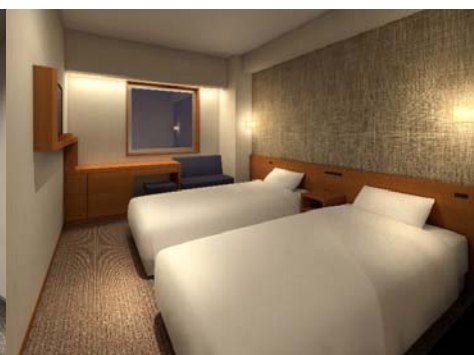

千歳市の名所である支笏湖をイメージした青を館内にちりばめたデザインとし、JRイン各店舗で導入してご好評を頂いておりますシモンズ社製ベッドを全室に設置。また10種類から選べる枕コーナー、ゆったりお寛ぎ頂ける大浴場、さらには宿泊者専用ラウンジを設けお客様をお迎えいたします。

外観イメージ

フロントイメージ

客室イメージ

大浴場イメージ

JRイン千歳 概要

所在地 : 千歳市末広6丁目3番4号

アクセス : JR千歳駅隣接
(快速エアポート乗車で新千歳空港から7分、札幌まで30分)

建物 : 地下1階、地上9階建

客室数 : 185室
シングルルーム (15㎡) 121室
ツインルーム (19㎡) 56室
ラージツインルーム (31㎡) 7室
ユニバーサルルーム (31㎡) 1室

付帯施設 : レストラン、大浴場、ラウンジ、自動販売機コーナー、ランドリー、他

ホテル公式WEBサイト : <https://www.jr-inn.jp/chitose>

- ※ 電話予約については8月上旬から受付を開始いたします。
詳細はホテル公式WEBサイトにてご案内させていただきます。
- ※ 各種宿泊予約サイトでも随時販売を開始いたします。