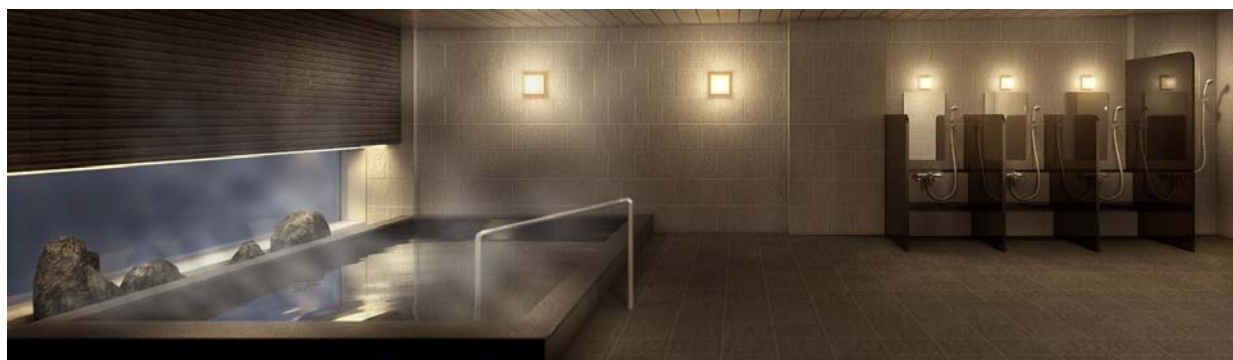

千歳市の名所である支笏湖をイメージした青を館内にちりばめたデザインとし、JRイン各店舗で導入してご好評を頂いておりますシモンズ社製ベッドを全室に設置。また10種類から選べる枕コーナー、ゆったりお寛ぎ頂ける大浴場、さらには宿泊者専用ラウンジを設けお客様をお迎えいたします。

外観イメージ

フロントイメージ

客室イメージ

大浴場イメージ

JRイン千歳 概要

所在地 : 千歳市末広6丁目3番4号

アクセス : JR千歳駅隣接
(快速エアポート乗車で新千歳空港から7分、札幌まで30分)

建物 : 地下1階、地上9階建

客室数 : 185室
シングルルーム (15㎡) 121室
ツインルーム (19㎡) 56室
ラージツインルーム (31㎡) 7室
ユニバーサルルーム (31㎡) 1室

付帯施設 : レストラン、大浴場、ラウンジ、自動販売機コーナー、ランドリー、他

ホテル公式WEBサイト : <https://www.jr-inn.jp/chitose>

- ※ 電話予約については8月上旬から受付を開始いたします。
詳細はホテル公式WEBサイトにてご案内させていただきます。
- ※ 各種宿泊予約サイトでも随時販売を開始いたします。