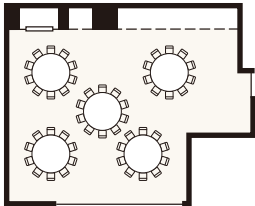

TABLE PLAN

丹頂

正餐 | 全体Ⅲ50名