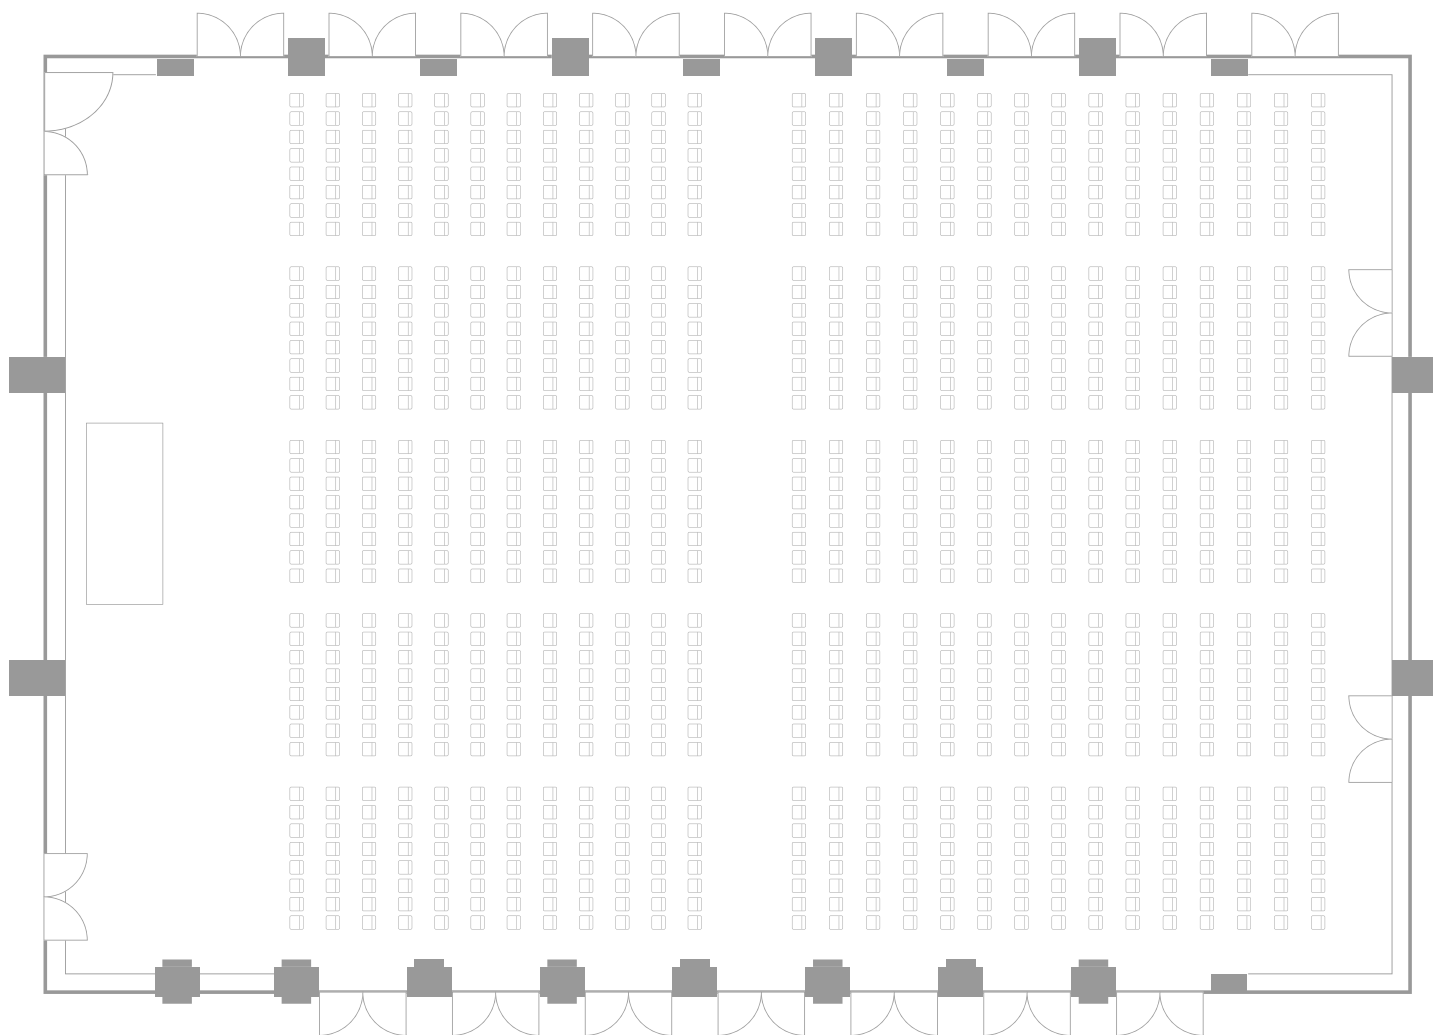

「ノースランドホール」シアター 全体 1,080 名

「ノースランドホール」全体 フロア展開例

面積 (㎡)	面積 (坪)	形式別収容人数			
		正餐	立食	スクール	シアター
974	295	700	1,200	600	1,080