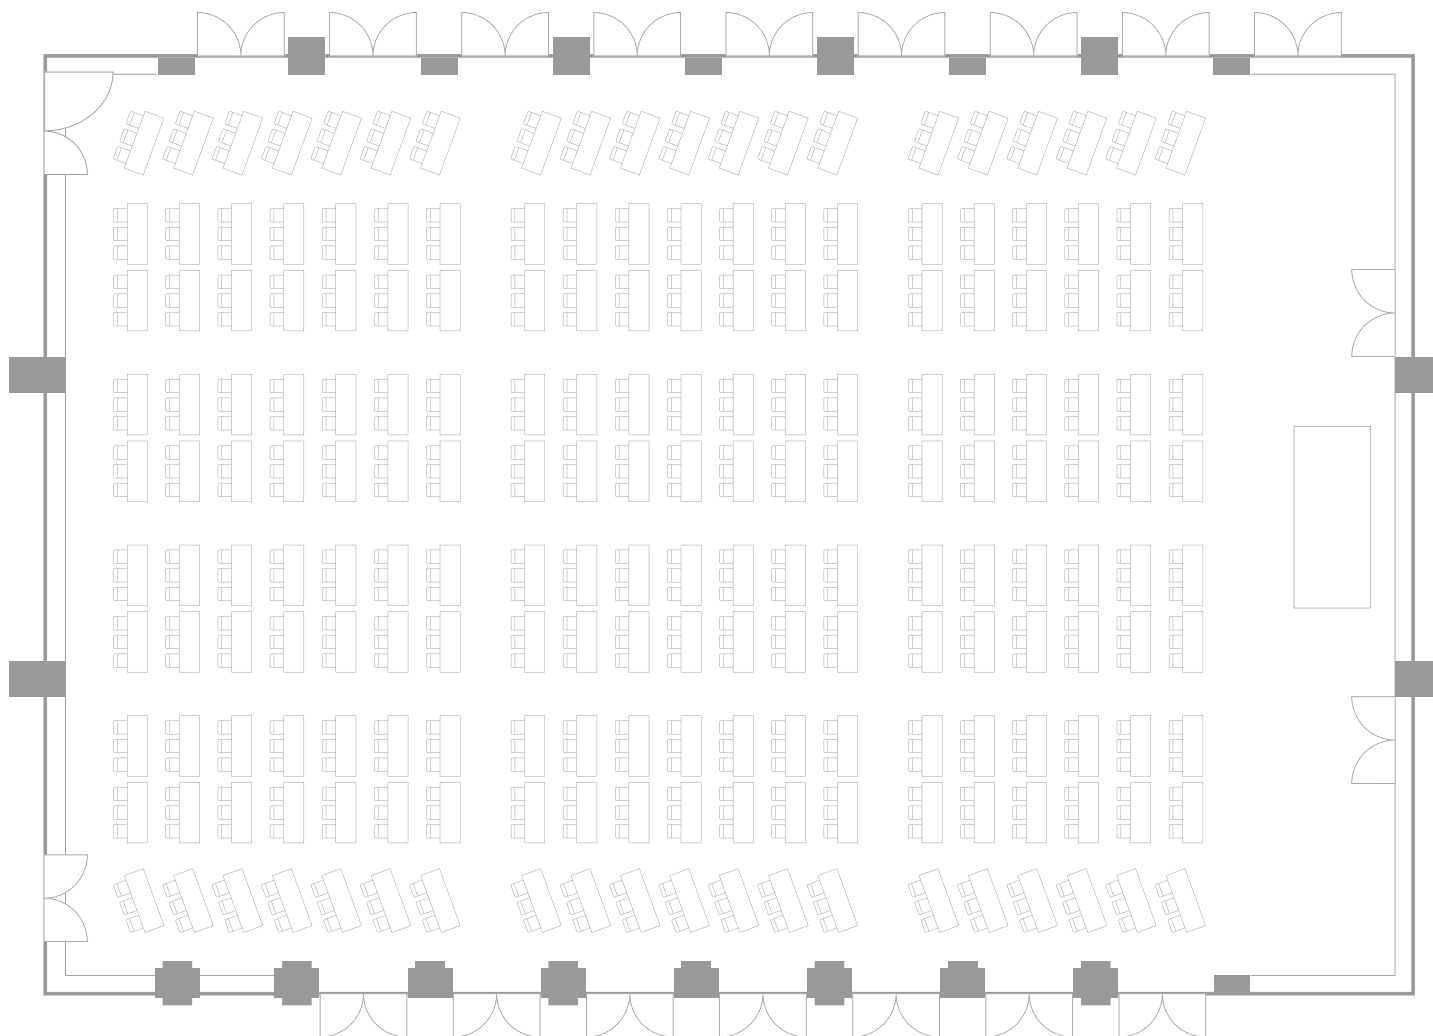

「ノースランドホール」スクール 全体 600名

「ノースランドホール」全体 フロア展開例

面積 (㎡)	面積 (坪)	形式別収容人数			
		正餐	立食	スクール	シアター
974	295	700	1,200	600	1,080